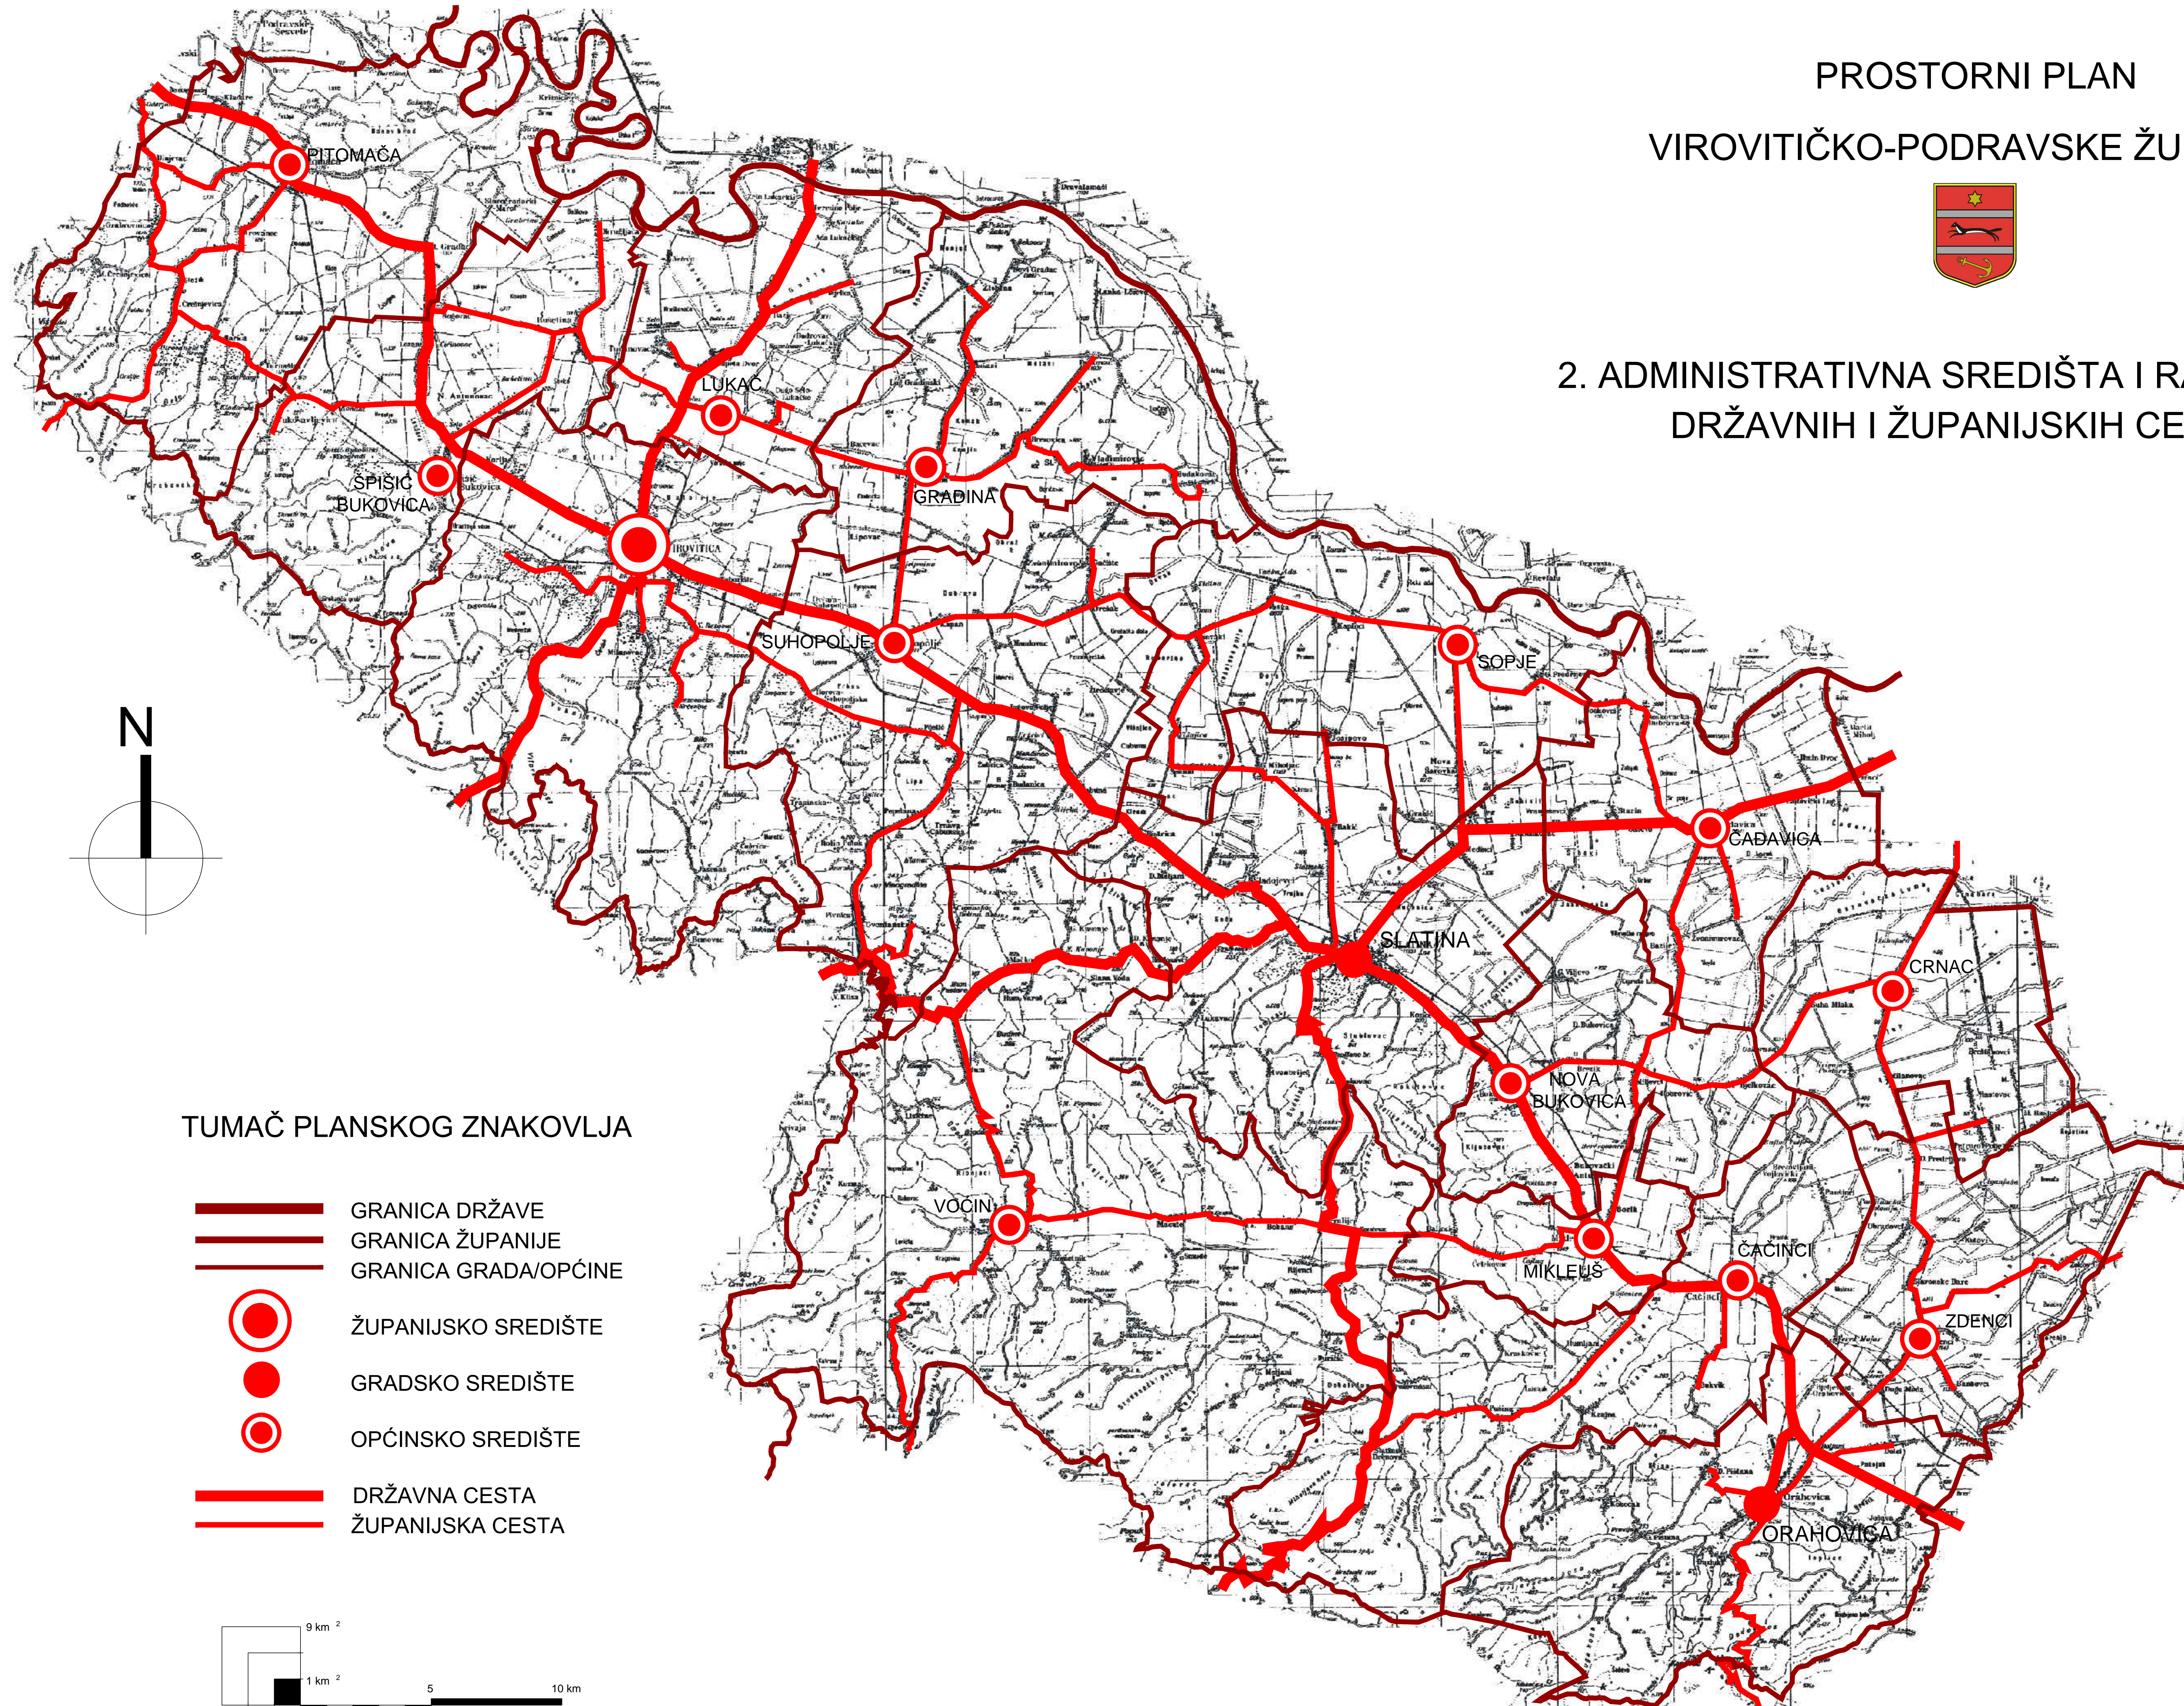

PROSTORNI PLAN
VIROVITIČKO-PODRAVSKE ŽUPANIJE

2. ADMINISTRATIVNA SREDIŠTA I RAZVRSTAJ
DRŽAVNIH I ŽUPANIJSKIH CESTA

TUMAČ PLANSKOG ZNAKOVLJA

-  GRANICA DRŽAVE
-  GRANICA ŽUPANIJE
-  GRANICA GRADA/OPĆINE
-  ŽUPANIJSKO SREDIŠTE
-  GRADSKO SREDIŠTE
-  OPĆINSKO SREDIŠTE
-  DRŽAVNA CESTA
-  ŽUPANIJSKA CESTA