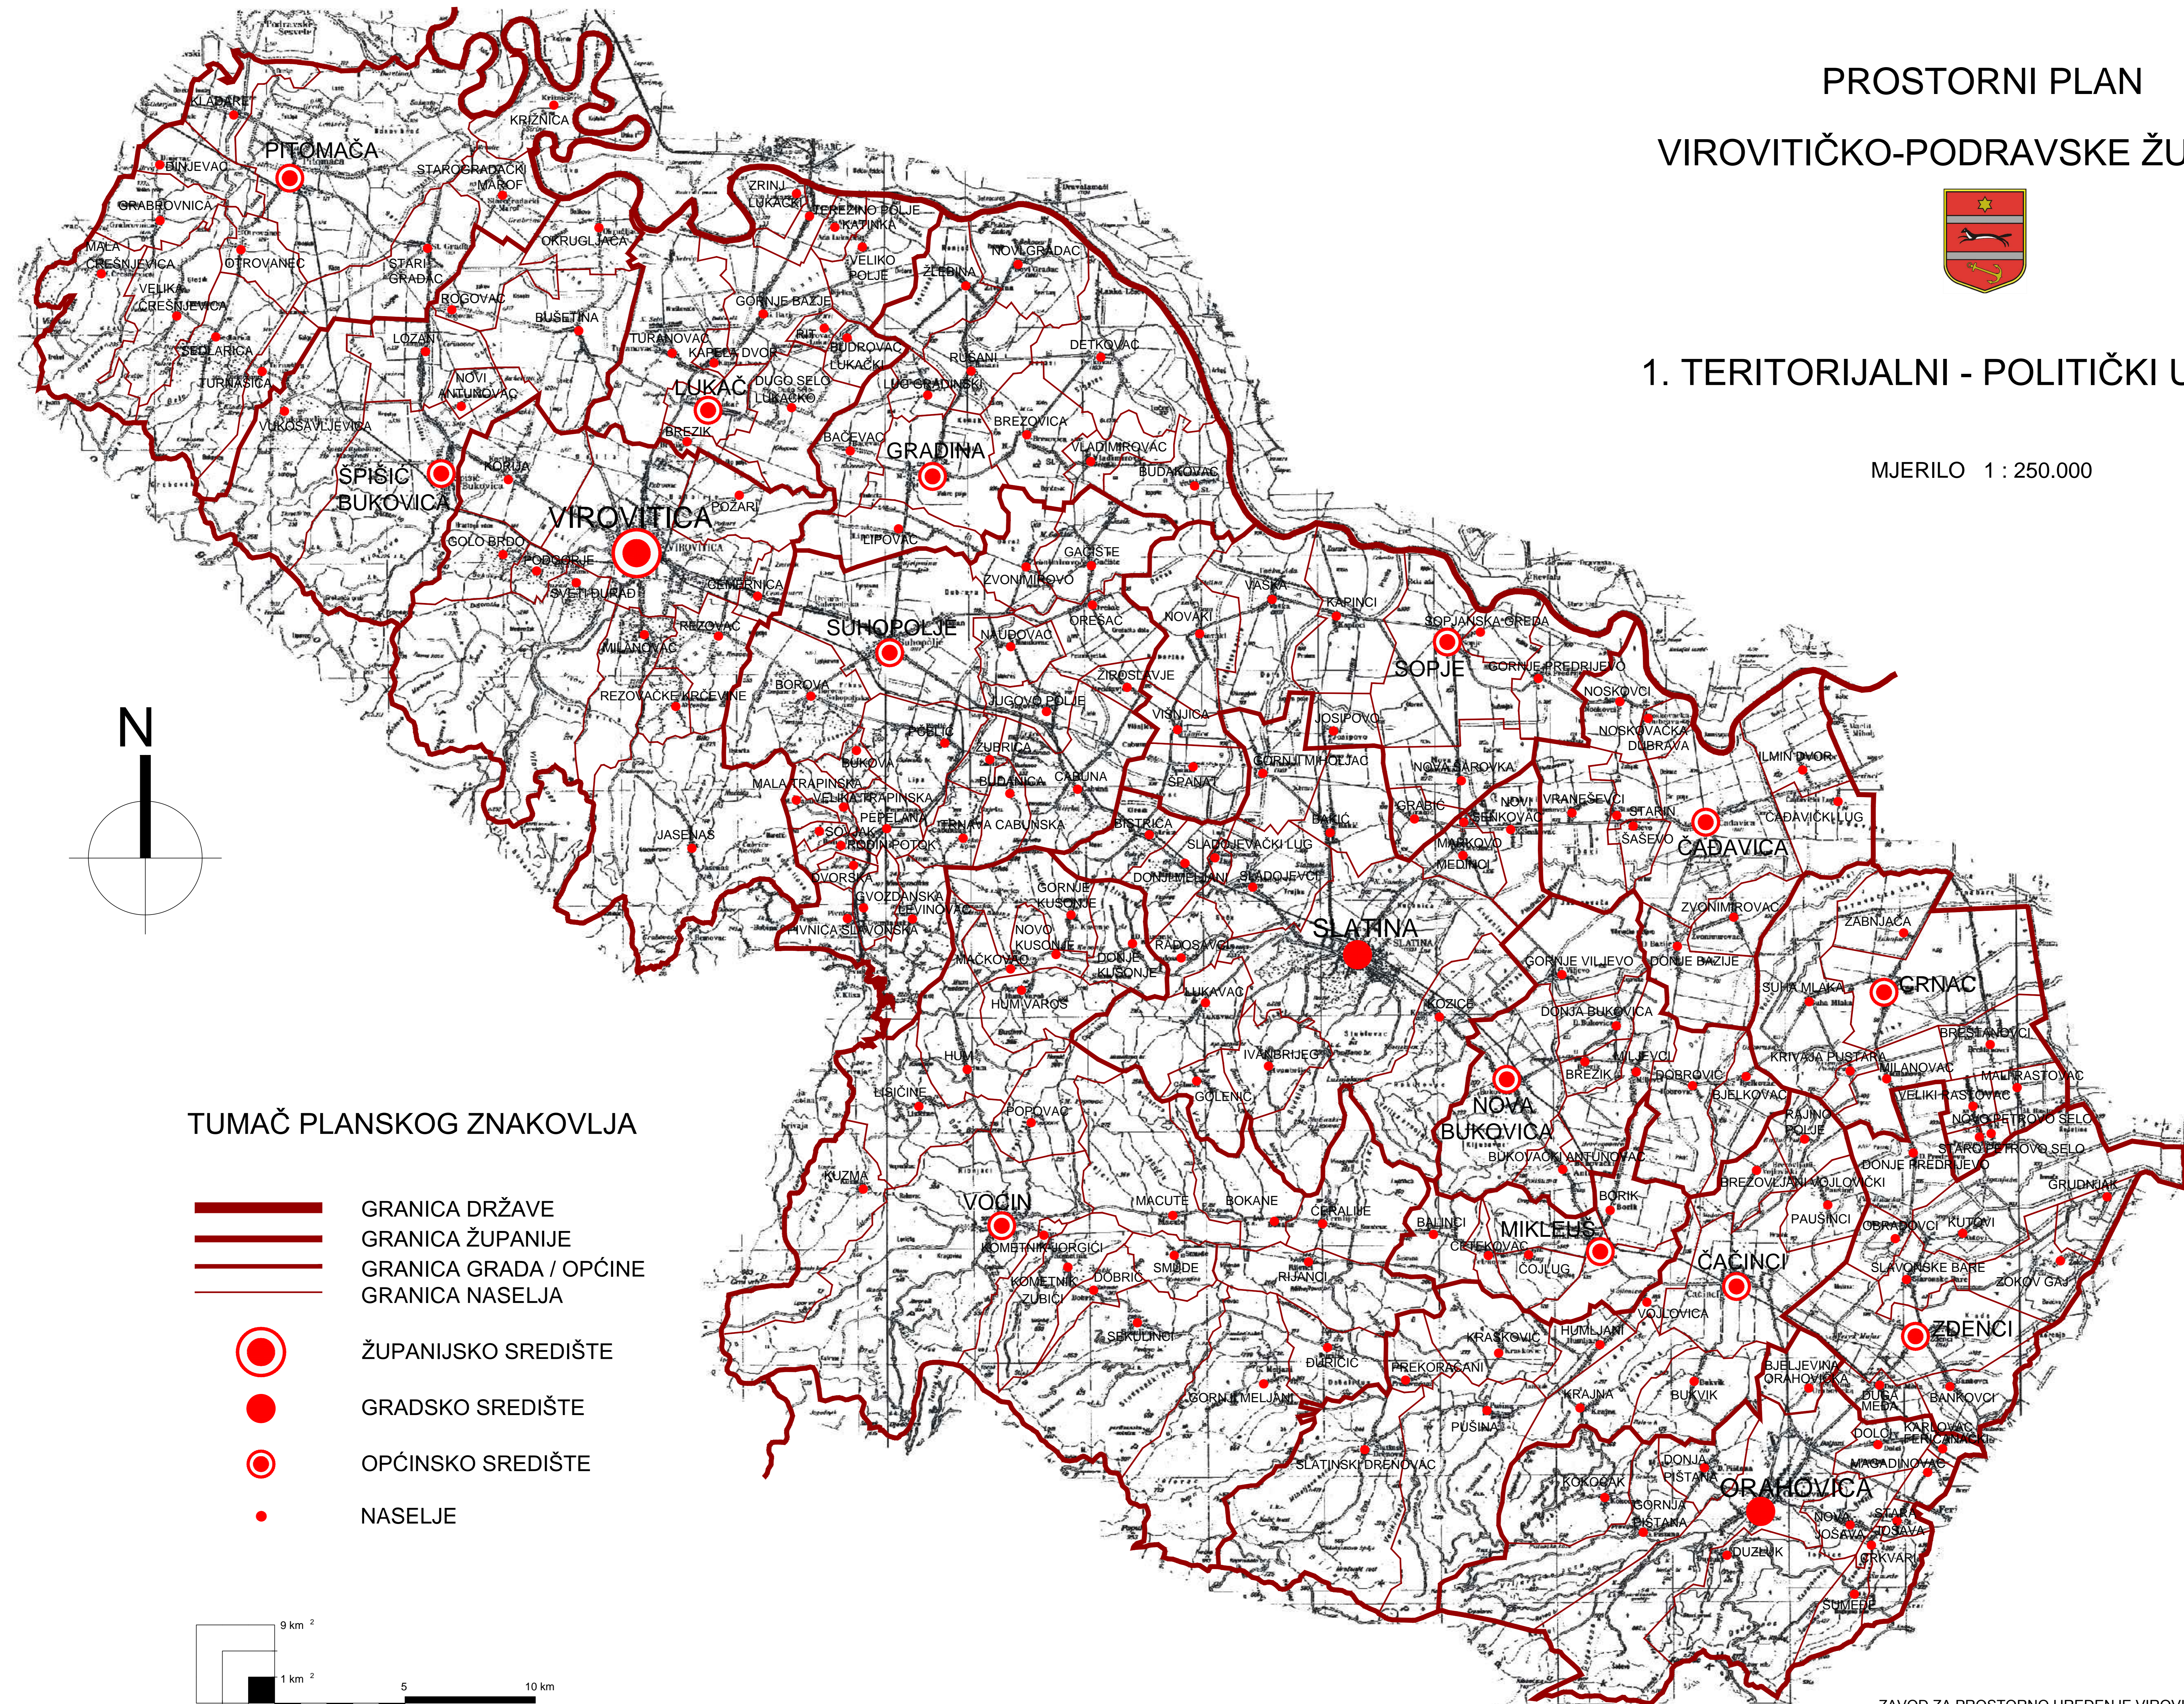

PROSTORNI PLAN  
VIROVITIČKO-PODRAVSKE ŽUPANIJE

1. TERITORIJALNI - POLITIČKI USTROJ

MJERILO 1 : 250.000

TUMAČ PLANSKOG ZNAKOVLJA

-  GRANICA DRŽAVE
-  GRANICA ŽUPANIJE
-  GRANICA GRADA / OPĆINE
-  GRANICA NASELJA
-  ŽUPANIJSKO SREDIŠTE
-  GRADSKO SREDIŠTE
-  OPĆINSKO SREDIŠTE
-  NASELJE